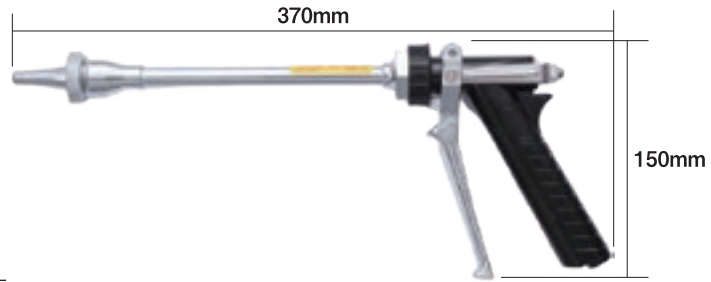

大口径だから作業効率がアップ!

ウルトラビーム噴口 300E ULTRA BEAM NOZZLE 300E

口径が大きいため遠くまで散布ができ作業効率が上がります。

- ・吐出量が多い円錐ノズルタイプです。
- ・レバーの握り加減で噴角・遠近調節や停止が行えます。
- ・調節ナットを回すことでレバーの位置を決め、噴角を固定できます。

噴板穴径	噴霧	吐出量(ℓ/min)			噴角(°) (2.0MPa)	到達距離(m) (2.0MPa/直)
		1.5MPa	2.0MPa	2.5MPa		
Φ2.3	開	6.0	7.0	7.7	~70	~9.0
	直	10.2	12.6	14.0		

製品コード	型式	質量	梱包単位	希望小売価格(税込)
450033550	ウルトラビーム噴口 300E(Φ2.3)	510g	10	¥15,070

- ●対応機種/必要吸水量:セット動噴:17.0ℓ/min以上
  スピードスプレーヤー(補助散布)
- ●取付ネジ: G1/4