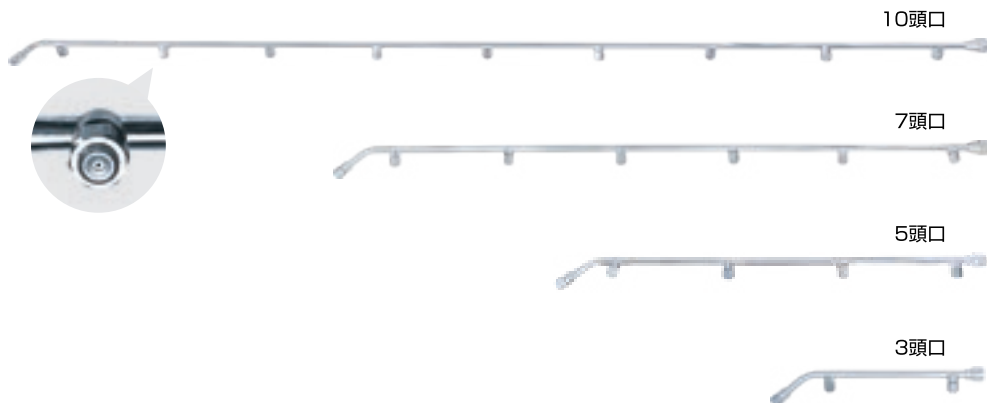

広く細かい霧で平面野菜の防除を効率的に

3分スズラン噴口

SMALL HEXAGON CAP SUZURAN NOZZLE

●対応機種/必要吸水量

背負動噴/小型動噴/セット動噴: 3頭口:3.0ℓ/min以上・5頭口:5.0ℓ/min以上・7頭口:6.0ℓ/min以上
セット動噴: 10頭口:9.0ℓ/min以上・15頭口:13.0ℓ/min以上

●取付ネジ: G1/4

3分噴口の噴頭には「虫」という部品が入っており噴頭部で水流を回転させ勢いをつけることで細かい霧を生み出します。

- ・均一で細かい霧が作物を包み込むように噴霧されます。
- ・下向きに噴口が付いているため、噴霧する際に身体への負担が減ります。
- ・噴口同士のピッチが広いので水田や平面野菜の防除が効率的に行えます。

	噴板穴径	吐出量(ℓ/min)			噴角(°) (2.0MPa)
		1.5MPa	2.0MPa	2.5MPa	
3頭口	φ0.7×3	1.8	2.0	2.3	60
5頭口	φ0.7×5	3.1	3.6	3.9	
7頭口	φ0.7×7	3.7	4.5	4.9	
10頭口	φ0.7×10	5.8	6.8	7.4	