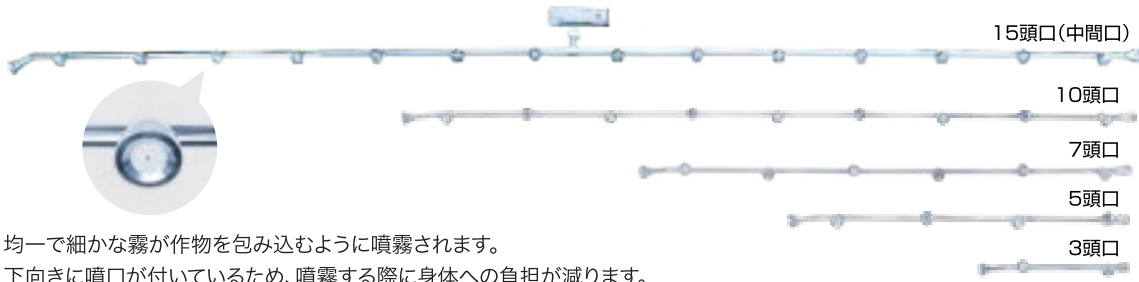

コーンシリーズI スズラン・環状タイプ

CORN SERIES I : SUZURAN NOZZLE · RING HEADS NOZZLE

作物を全体的に優しく包み込む
細かい粒子の霧

広く細かい霧で平面野菜の防除を効率的に 替板スズラン噴口

CHANGEABLE TIP SUZURAN NOZZLE

- 対応機種/必要吸水量
背負動噴/小型動噴/セット動噴: 3頭口:2.5ℓ/min以上・5頭口:4.0ℓ/min以上・7頭口:5.5ℓ/min以上
セット動噴: 10頭口:8.0ℓ/min以上・15頭口:12.0ℓ/min以上
- 取付ネジ: G1/4

- ・均一で細かい霧が作物を包み込むように噴霧されます。
- ・下向きに噴口が付いているため、噴霧する際に身体への負担が減ります。
- ・噴口同士のピッチが広いため水田や平面野菜の防除が効率的に行えます。
- ・ステンレス噴板のため、コストパフォーマンスが優秀。交換も容易に行えます。
- 中間口について
中間元金具への竿の取付と吊金具により噴管のしなりを抑えて耐久性が向上しました。

替板の噴頭に「ワントモエ」という部品が入っており噴頭部で水流を回転させ勢いをつけることで細かい霧を生み出します。