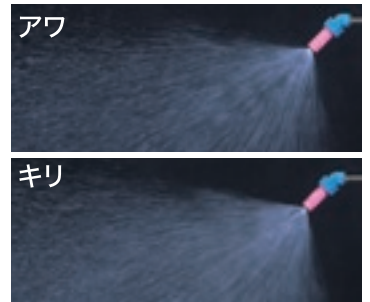

専用シリーズ THE EXCLUSIVE SERIES

育てている作物に特化しているため
防除・除草作業を効率的に行うことができます。

生育に合わせた霧でアスパラを防除 アスパラ噴管台車

- ●推奨機種/必要吸水量
  セット動噴：吸水量25.0ℓ/min以上
- ●取付ネジ：G1/4

- ・ 繁茂していても推進力の強い霧で隅々まで行き渡るため、アスパラの立茎後の茎枯病斑点病の予防をしっかり行えます。
- ・ 吐出する噴口数をキャップで調節することができます。
- ・ 片側だけの散布も可能です。

先折切替噴口(D-3)

上下45°の範囲で噴口の向きを調整可能です。
噴口を45°以上回すと噴霧を停止します。

スーパーミニ第2噴口

噴角の調節ができるため、繁茂している中へも霧が浸透します。

下4箇所の噴口は角度を調節できるため株元への散布も可能です。

	吐出量(ℓ/min)
ミニ第二噴口×10頭口	16.9ℓ/min(2.0MPa時)
先折噴口組付時	20ℓ/min(2.0MPa時)

製品コード	品名	質量	梱包単位	希望小売価格(税込)
450115580	アスパラ噴管台車 APD-4W	21.5kg	1	¥175,230

SSIに取り付けて使用できるコーンノズル スーパーミニ第2噴口 在庫限り

- ●推奨機種：スピードスプレーヤー・アスパラ噴管台車
- ●取付ネジ：G1/4

- ・アスパラ噴管台車やSSなどに取り付けて使用できます。
- ・先端部を回すことで遠近調節が可能です。

噴板穴径	噴霧	吐出量(ℓ/min)		
		1.5MPa	2.0MPa	2.5MPa
Φ1.0	開	1.5	1.7	1.9
	直	2.0	2.3	2.5
Φ1.2	開	2.0	2.3	2.6
	直	2.7	3.0	3.4
Φ1.5	開	2.9	3.3	3.7
	直	3.9	4.5	5.0

製品コード	品名	質量	梱包単位	希望小売価格(税込)
450039890	スーパーミニ第2噴口	76g	30	Φ1.0 ¥3,025
450034240				Φ1.2 ¥3,025
450039900				Φ1.5 ¥3,025

ハウス内の作物の防除をきめの細かい霧で ムカデ太郎 MUKADE TARO

- ・それぞれの噴口を自由な高さや方向に調節できるため、狙いたい箇所に確実な噴霧が可能です。
- ・細かい粒子で作物周辺を霧で包み込み、効率的な防除が可能です。
- ・一輪のため圃場が凸凹でも操作が容易です。

全高1,400mm
(延長可能)

3分単口虫付樹脂

コーンタイプの柔らかい霧が作物を満遍なく包み込みます

- ●対応機種/必要吸水量
  セット動噴:吸水量10.0ℓ/min以上

	吐出量(ℓ/min)
噴板穴径	2.0MPa
Φ0.7×12	7.2

製品コード	品名	質量	梱包単位	希望小売価格(税込)	備考
M110030	ムカデ太郎 MR-6	6kg	1	¥88,000	

農薬の飛散防止に効果的なドリフトレスノズル!

DL霧替噴口 DRIFTLESS MIST SIZE CHANGEABLE NOZZLE

- ●推奨機種：人力噴霧機 ●取付ネジ：G1/4

- ・ノズルの先端部を回し、「少量散布」と「多量散布」に切替が可能です。
- ・空気の混入により大粒で噴霧され、風等による薬液の漂流飛散(ドリフト)を防止します。

	吐出量(ℓ/min)		粒子径(μm) (0.5MPa)	噴角(°) (0.2MPa)
	0.2MPa			
少量(アワ)	0.6		930	85
多量(キリ)	1.08		300	105

製品コード	品名	全長	質量	梱包単位	希望小売価格(税込)	備考
450108480	DL霧替噴口 人力用	70mm	18g	20	¥2,090	ブリストパック入