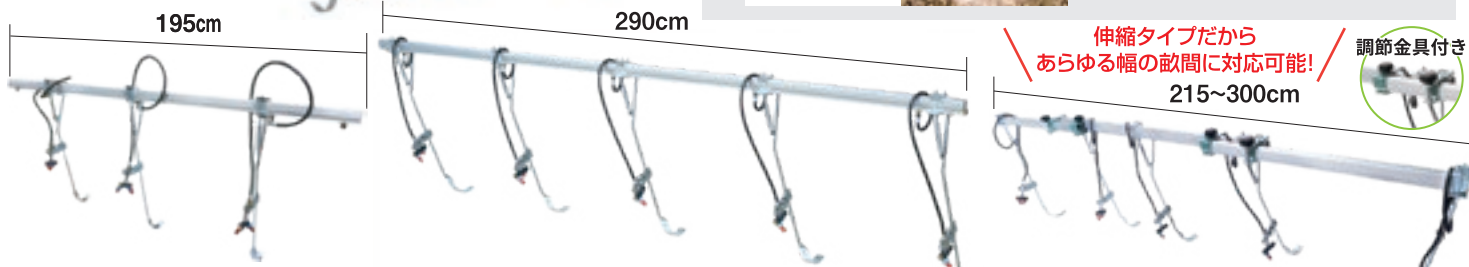

豆・ビートの畝間の除草剤散布に  
**大豆Zバー DAIZU Z BAR**

- 対応機種：乗用管理機
- 取付ネジ：G1/4

**特徴Ⅰ** 負担を軽減する「そり型」のバーとスプリング

散布バーが地面に接地し、散布位置が左右にブレず一定に保たれます。根元についているスプリングにより段差等による噴管への衝撃を吸収しノズルへの負担を最低限に抑えます。

**特徴Ⅱ** 各メーカー・規格に合わせた取り付けが可能

使用状況に合わせて前方・後方に取り付けることができます。※一部取り付けられないメーカーもあります。

**特徴Ⅲ** 角度調節可能な発泡ノズル「吊り下げZノズル」搭載

撒き跡が白くなる発泡ノズルを採用。重複やかけムラを防ぎ、大粒で噴霧されるため飛散もしにくいノズルです。角度・高さ共に調節できます。(左右45°まで調節可・真上に向けてと停止)

| 製品コード      | 450121450        | 450121430        | -          |
|------------|------------------|------------------|------------|
| 型式         | 3畦用              | 5畦用              | 5畦用(伸縮タイプ) |
| ピッチ        | 700~850mm        | 600~700mm        |            |
| 質量         | 17kg             | 24kg             | 27.5kg     |
| 最高圧力       | 1.5MPa           | 1.5MPa           |            |
| 吐出量        | 6ℓ/min(1.0MPa時)  | 10ℓ/min(1.0MPa時) |            |
| 噴霧角度       | 100°(吐出圧1.0MPa時) | 100°(吐出圧1.0MPa時) |            |
| 梱包単位       | 1                | 1                |            |
| 希望小売価格(税込) | ¥264,220         | ¥329,230         | ¥358,710   |