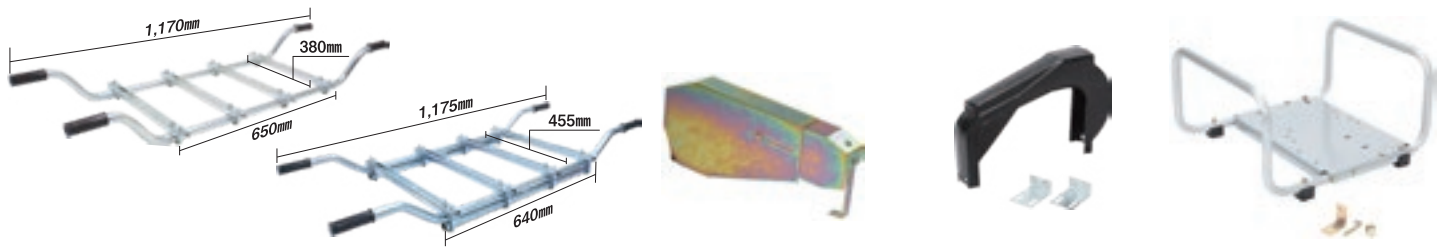

その他 THE OTHER

持ち運びに便利な台から軽量なアルミ台まで種類色々 動噴セット台 POWER SPRAYER SET STAND

製品コード	N4100200	450126960	452005040	894002100	450115420
品名	セット台(中)	強力セット台	ベルトカバー(金属)	ベルトカバー(取付金具付)	アルミセット台(ベルトカバー付)
希望小売価格(税込)	¥8,800	¥16,720	¥16,830	¥7,040	¥18,260
備考	ASABA 動噴 NS用				

均一で細かい粒子の散水が可能!

散水噴口 WATER SPRAYING NOZZLE

製品コード	JZB20	JZB25	JZB32	JZB40	JZB50	JZBP20	JZBP25	JZBP32	JZBP40	JZBP50
品名	自在散水ノズル(タケノコ付) 微粒子					自在散水ノズル(プラパイプ付) 微粒子				
	20	25	32	40	50	20	25	32	40	50
希望小売価格(税込)	¥2,420	¥2,420	¥3,630	¥3,630	¥3,630	¥3,850	¥3,850	¥5,500	¥5,500	¥5,500

製品コード	JZ20	JZ25	JZ32	JZ40	JZ50	JZP20	JZP25	JZP32	JZP40	JZP50
品名	自在散水ノズル(タケノコ付) 従来型					自在散水ノズル(プラパイプ付) 従来型				
	20	25	32	40	50	20	25	32	40	50
希望小売価格(税込)	¥2,420	¥2,420	¥3,630	¥3,630	¥3,630	¥3,850	¥3,850	¥5,500	¥5,500	¥5,500

穴あきホースで灌水や液肥を効率的に

灌水ホース SPRINKLING HOSE

- ・軽便で移動も容易です。どんな地形にもなじみます。
- ・耐圧性・耐水性・耐農薬性等にすぐれています。
- ・低圧で使用でき、格納にも場所をとられません。

使用用途

一般畑地(露地栽培、ハウス栽培)、シイタケ栽培、果樹、園芸
ゴルフ場等の散水かんがいおよび液肥・農薬散布用・消雪用

	ホース内水圧 (MPa)	呼び	
		25mm	40mm
散水量(ℓ/min) (ホース10mあたり)	0.1	18	40
	0.2	24	60
	0.3	30	72
散水距離(m) (片側)	0.1	3	5
	0.2	5	6
	0.3		