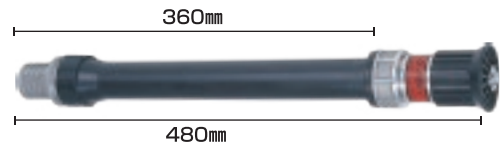

その他 THE OTHER

持ち運びに便利な台から軽量なアルミ台まで種類色々 動噴セット台 POWER SPRAYER SET STAND

製品コード	N4100200	450126960	452005040	894002100	450115420
品名	セット台(中)	強力セット台	ベルトカバー(金属)	ベルトカバー(取付金具付)	アルミセット台(ベルトカバー付)
希望小売価格(税込)	¥8,800	¥16,720	¥16,830	¥7,040	¥18,260
備考	ASABA 動噴 NS用				

均一で細かい粒子の散水が可能!

散水噴口 WATER SPRAYING NOZZLE

製品コード	JZB20	JZB25	JZB32	JZB40	JZB50	JZBP20	JZBP25	JZBP32	JZBP40	JZBP50
品名	自在散水ノズル(タケノコ付) 微粒子					自在散水ノズル(プラパイプ付) 微粒子				
	20	25	32	40	50	20	25	32	40	50
希望小売価格(税込)	¥2,420	¥2,420	¥3,630	¥3,630	¥3,630	¥3,850	¥3,850	¥5,500	¥5,500	¥5,500

製品コード	JZ20	JZ25	JZ32	JZ40	JZ50	JZP20	JZP25	JZP32	JZP40	JZP50
品名	自在散水ノズル(タケノコ付) 従来型					自在散水ノズル(プラパイプ付) 従来型				
	20	25	32	40	50	20	25	32	40	50
希望小売価格(税込)	¥2,420	¥2,420	¥3,630	¥3,630	¥3,630	¥3,850	¥3,850	¥5,500	¥5,500	¥5,500