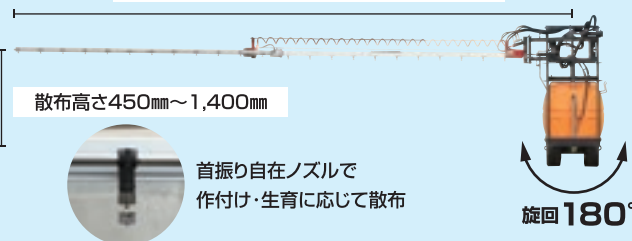

平面野菜の防除に最適です。水平・垂直散布兼用型

花や立体作物に最適です。各噴口の噴霧方向を自在に調節可能です。

アスパラの防除に最適です。各噴口の遠近調節が可能。直進性があるため葉の内部まで浸透します。

紹介動画

製品コード	450123500
型式	WP-501S
質量	510kg
最高圧力	2.5MPa
最大吸水量	56ℓ/min
搭載エンジン	三菱GB300LN
動力噴霧機	AF-55-SW
希望小売価格(税込)	¥2,622,070

片ブームの動き(旋回・上下・伸縮等)や走行、動噴の操作を全て手で行うことができます。

スイカ・ネギ・ブロッコリー・キャベツ等々、様々な野菜防除を自動開閉ノズルにより無駄なく行えます。

2段スライドブームで広い面積を一度に散布することが可能なため、作業時間の短縮に繋がります。

クローラー幅

75cm

狭い畝間でも作物を傷めずに走行できます。

油圧式ブーム

- 伸縮
- 旋回
- 開閉
- 昇降
- 上下

2段スライド: 散布幅4,450mm~7,650mm

散布高さ450mm~1,400mm

首振り自在ノズルで
作付け・生育に応じて散布

旋回 180°

OPTION

ジェットポンプホースセット JP-40HS

ホース長	φ38mm×5m
最高吐出量	160ℓ/min
動噴圧力	3.0MPa
希望小売価格(税込)	¥30,250

短時間のうちに薬液を汲み上げることが可能です。滞留物を水圧により攪拌しながら吸水します。