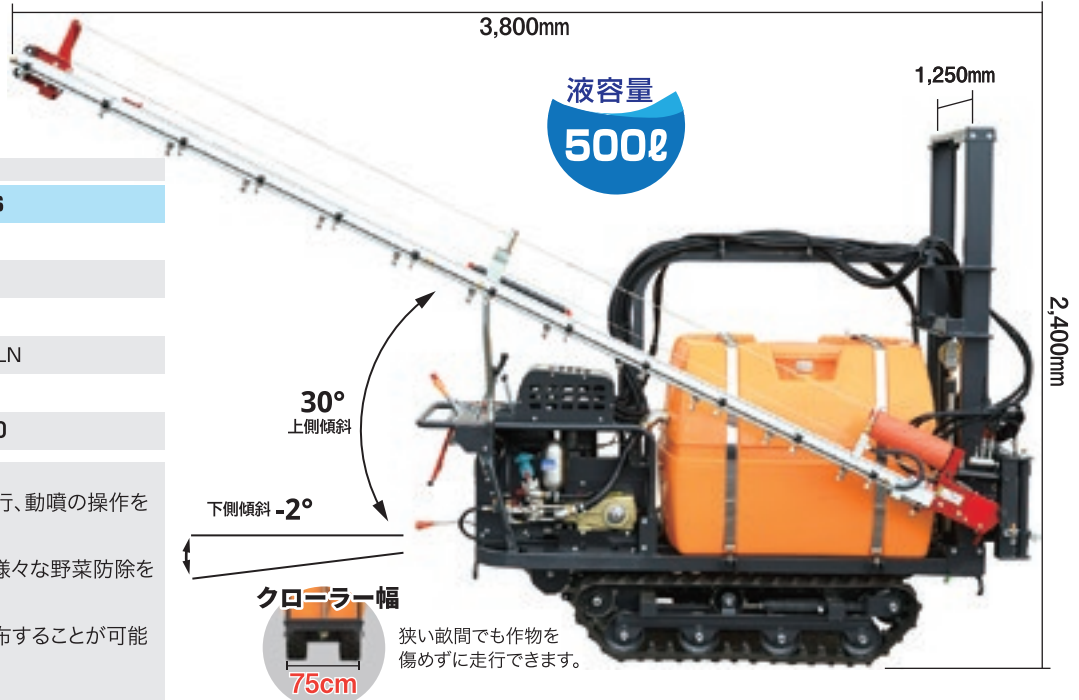

狭い畝間でも作物を傷めずに走行できます。

製品コード	450122860
品名	楽々手太助
型式	WP-184
質量	190kg
最大圧力	4.0MPa
最大吸水量	28ℓ/min
搭載エンジン	三菱GB181LN
動力噴霧機	NS-283
希望小売価格(税込)	¥864,490

無段階変速式(HST)を採用しているため、レバー1本で前進後進・車速の変更などをできる他、動噴やクラッチ等も手元に集約されているため簡単に操作できます。

平面野菜の防除に最適です。水平・垂直散布兼用型

花や立体作物に最適です。各噴口の噴霧方向を自在に調節可能です。

アスパラの防除に最適です。各噴口の遠近調節が可能。直進性があるため葉の内部まで浸透します。

紹介動画

製品コード	450123500
型式	WP-501S
質量	510kg
最高圧力	2.5MPa
最大吸水量	56ℓ/min
搭載エンジン	三菱GB300LN
動力噴霧機	AF-55-SW
希望小売価格(税込)	¥2,622,070

片ブームの動き(旋回・上下・伸縮等)や走行、動噴の操作を全て手で行うことができます。

スイカ・ネギ・ブロッコリー・キャベツ等々、様々な野菜防除を自動開閉ノズルにより無駄なく行えます。

2段スライドブームで広い面積を一度に散布することが可能なため、作業時間の短縮に繋がります。

クローラー幅

75cm

狭い畝間でも作物を傷めずに走行できます。

油圧式ブーム

- 伸縮
- 旋回
- 開閉
- 昇降
- 上下

2段スライド: 散布幅4,450mm~7,650mm

散布高さ450mm~1,400mm

首振り自在ノズルで
作付け・生育に応じて散布

旋回 180°

OPTION

ジェットポンプホースセット JP-40HS

ホース長	φ38mm×5m
最高吐出量	160ℓ/min
動噴圧力	3.0MPa
希望小売価格(税込)	¥30,250

短時間のうちに薬液を汲み上げることが可能です。滞留物を水圧により攪拌しながら吸水します。